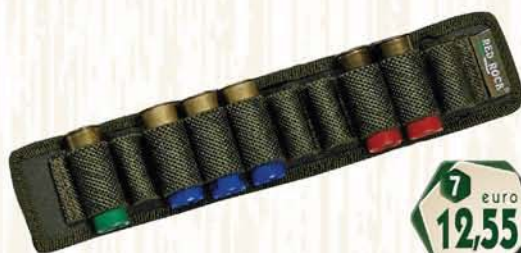

6 Giberna

Fucile in resistente Cordura imbottita con 6 celle elastiche multicalibro e chiusura con clip. Passanti posteriori per l'inserimento in cintura. Dimensioni cm 17x10x3.

Art. 45822

..... € 18,95

NEW

6 euro
18,95