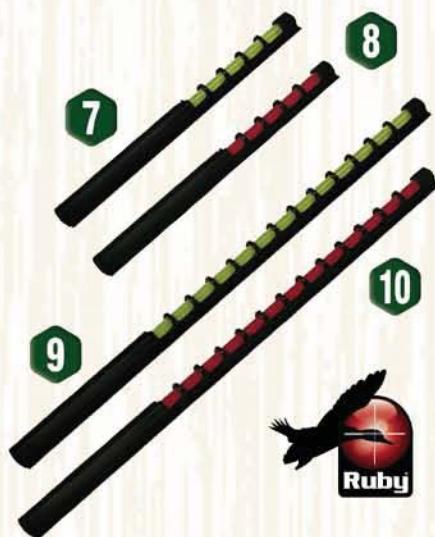

Lunghezza mm 71 (adatta alla caccia)

7- Art. 41776 verde

8- Art. 41749 rosso

..... € 14,95 Cad.

Lunghezza mm 120 (adatta al tiro sportivo)

9- Art. 41775 verde

10- Art. 41753 rosso

..... € 19,95 Cad.