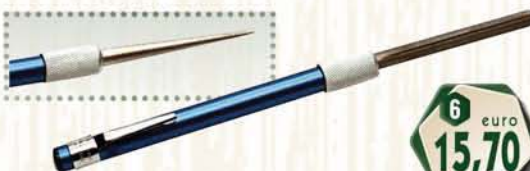

5 Affilatore

Black Fox di ottima affidabilità grazie al rivestimento diamantato. Facile da utilizzare con manici chiudibili in plastica che proteggono la superficie diamantata. Dimensioni cm 22,5 (chiuso cm 12,5). Peso g 60.

Art. 43899 ..... € 11,45

5 euro
11,45