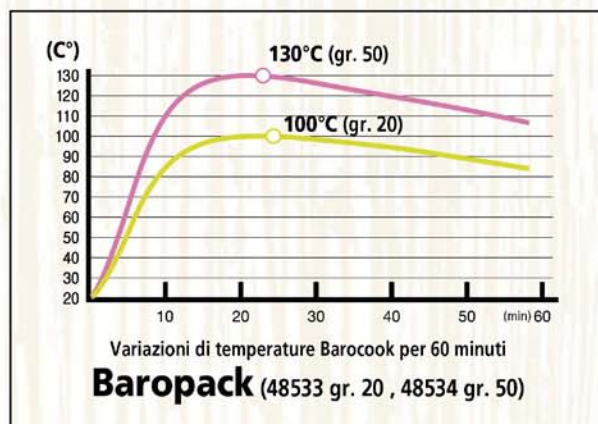

Come si usa?

Baroocook cibi

1 CIBO

Separare il contenitore d'acciaio da quello esterno in plastica

2

Aprire l'heating pack ed inserire l'heating pad sul fondo del contenitore di plastica

3

Preparare 120ml o 150ml di acqua a seconda del prodotto usando l'indicatore sull'heating pack. Se riempito eccessivamente, l'acqua potrebbe fuoriuscire durante il riscaldamento

4

Versare l'acqua sul heating pack. Mettere il prodotto da riscaldare/cucinare all'interno del contenitore di acciaio

5

Mettere il contenitore d'acciaio all'interno di quello di plastica non appena si attiva la reazione

6

Chiudere il coperchio ermetico ed attendere 6 minuti per zuppe e bevande e 20 minuti per pasta.

Baroocook bevande

1

Separare il contenitore d'acciaio da quello esterno in plastica

2

Aprire l'heating pack ed inserire l'heating pad sul fondo del contenitore di plastica (aiutarsi con un oggetto dalla punta arrotondata se necessario)

3

Preparare 40ml di acqua prendendo come riferimento l'indicatore sull'heating pack o servirsi di un contenitore tarato. Se riempito eccessivamente, l'acqua potrebbe fuoriuscire

4

Versare i 40ml d'acqua sull'heating pack. Versare le bevande nel contenitore d'acciaio

5

Mettere il contenitore d'acciaio all'interno di quello di plastica non appena si attiva la reazione

6

Chiudere il coperchio ermetico ed attendere dai 7 ai 12 minuti