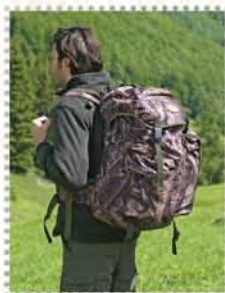

1 euro
59,95

1 Zaino

tecnico da caccia in Camo Fluff bosco dotato di un soffietto frontale estendibile con cerniera e velcro. All'interno del vano principale un sacco in nylon impermeabile ed estraibile per poterlo lavare. Doppia tasca sul cappuccio e due ampie tasche frontali con cerniera. Una tasca imbottita laterale porta cannocchiale con cerniera. Cinghie di compressione con clip e maniglia. Schienale con telaio in rete staccato per facilitare la traspirazione, spallacci imbottiti e cinghia pettorale regolabili. Cintura ventrale imbottita e regolabile dotata di una tasca con cerniera. Dimensioni cm 60x40x22. Peso g 2300.