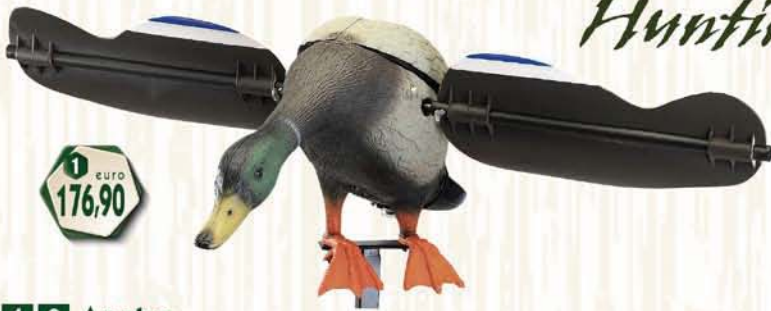

1 euro
176,90

1 2 Anatre

magnum Lucky Duck maschio e femmina con ali girevoli rinforzate che simulano il movimento dell'animale prima della posa. Asta metallica di sostegno in 3 pezzi per il fissaggio a terra. Intermittenza di serie disattivabile. Dotata di batteria 6V e carica batteria UE.

- 1- Art. 47991 maschio
  2- Art. 47992 femmina ..... € 176,90 Cad.