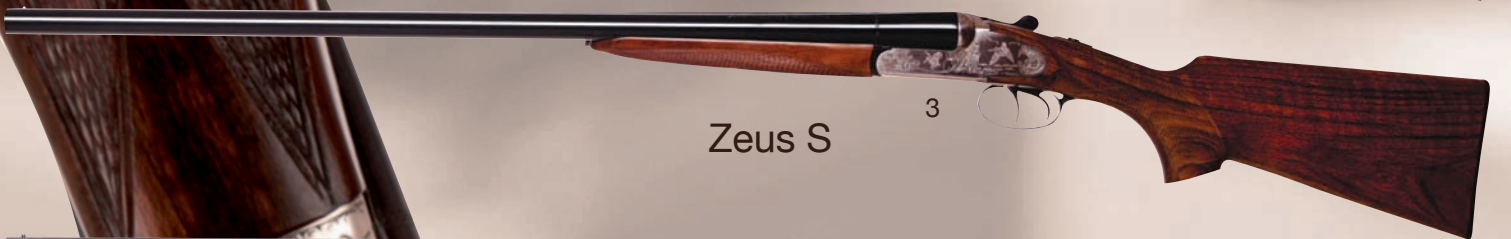

ZEUS S/SL

Zeus S

CALIBRO GAUGE
12-16-20-28-410

2

3

4