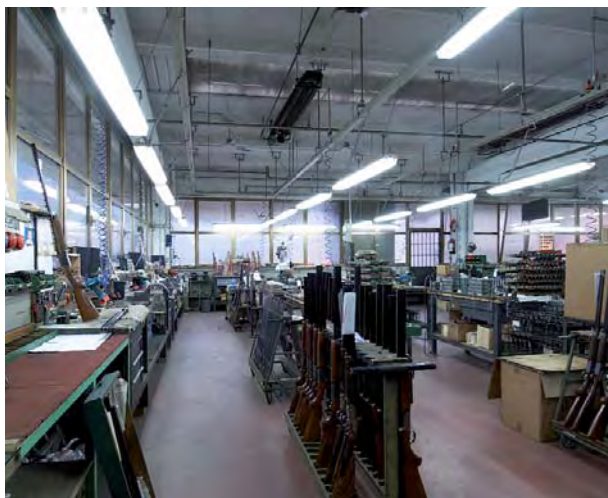

SHOW EDITION
Rizzini®

INTRODUZIONE

La Ditta Rizzini viene fondata nel 1966 da Battista Rizzini, che ancora oggi la dirige con collaborazione dei suoi tre figli; negli anni si è fatta conoscere ed apprezzare in tutto il mondo grazie alla continua ricerca della migliore qualità dei suoi prodotti resa possibile solo attraverso continui investimenti in tecnologie avanzate ma sempre nel rispetto della lavorazione artigianale.

La Rizzini realizza fucili ideati per rispondere alle più esigenti richieste di cacciatori e tiratori; produce oggi fucili sovrapposti, doppiette e combinati ad anima liscia e rigata; fucili da competizione ideati per qualsiasi specialità, anche in piccoli calibri.

L'azienda conta al suo interno uno studio di progettazione e sviluppo, diverse macchine a controllo numerico di ultima generazione e un reparto di falegnameria dove vengono selezionate e lavorate le parti in legno; personale qualificato si occupa dell'assemblaggio delle armi e un tunnel di prova interno è disponibile per i test di sparo. Il marchio Rizzini, l'originale, è depositato in tutto il mondo ed è da sempre sinonimo di qualità e affidabilità 100% made in Italy.

The Company operates a project development office, several state of the art CNC machines and a woods department for the production of stock and forends. The guns are assembled by skilled gunsmiths and tested for pattern in the in house shooting tunnel.